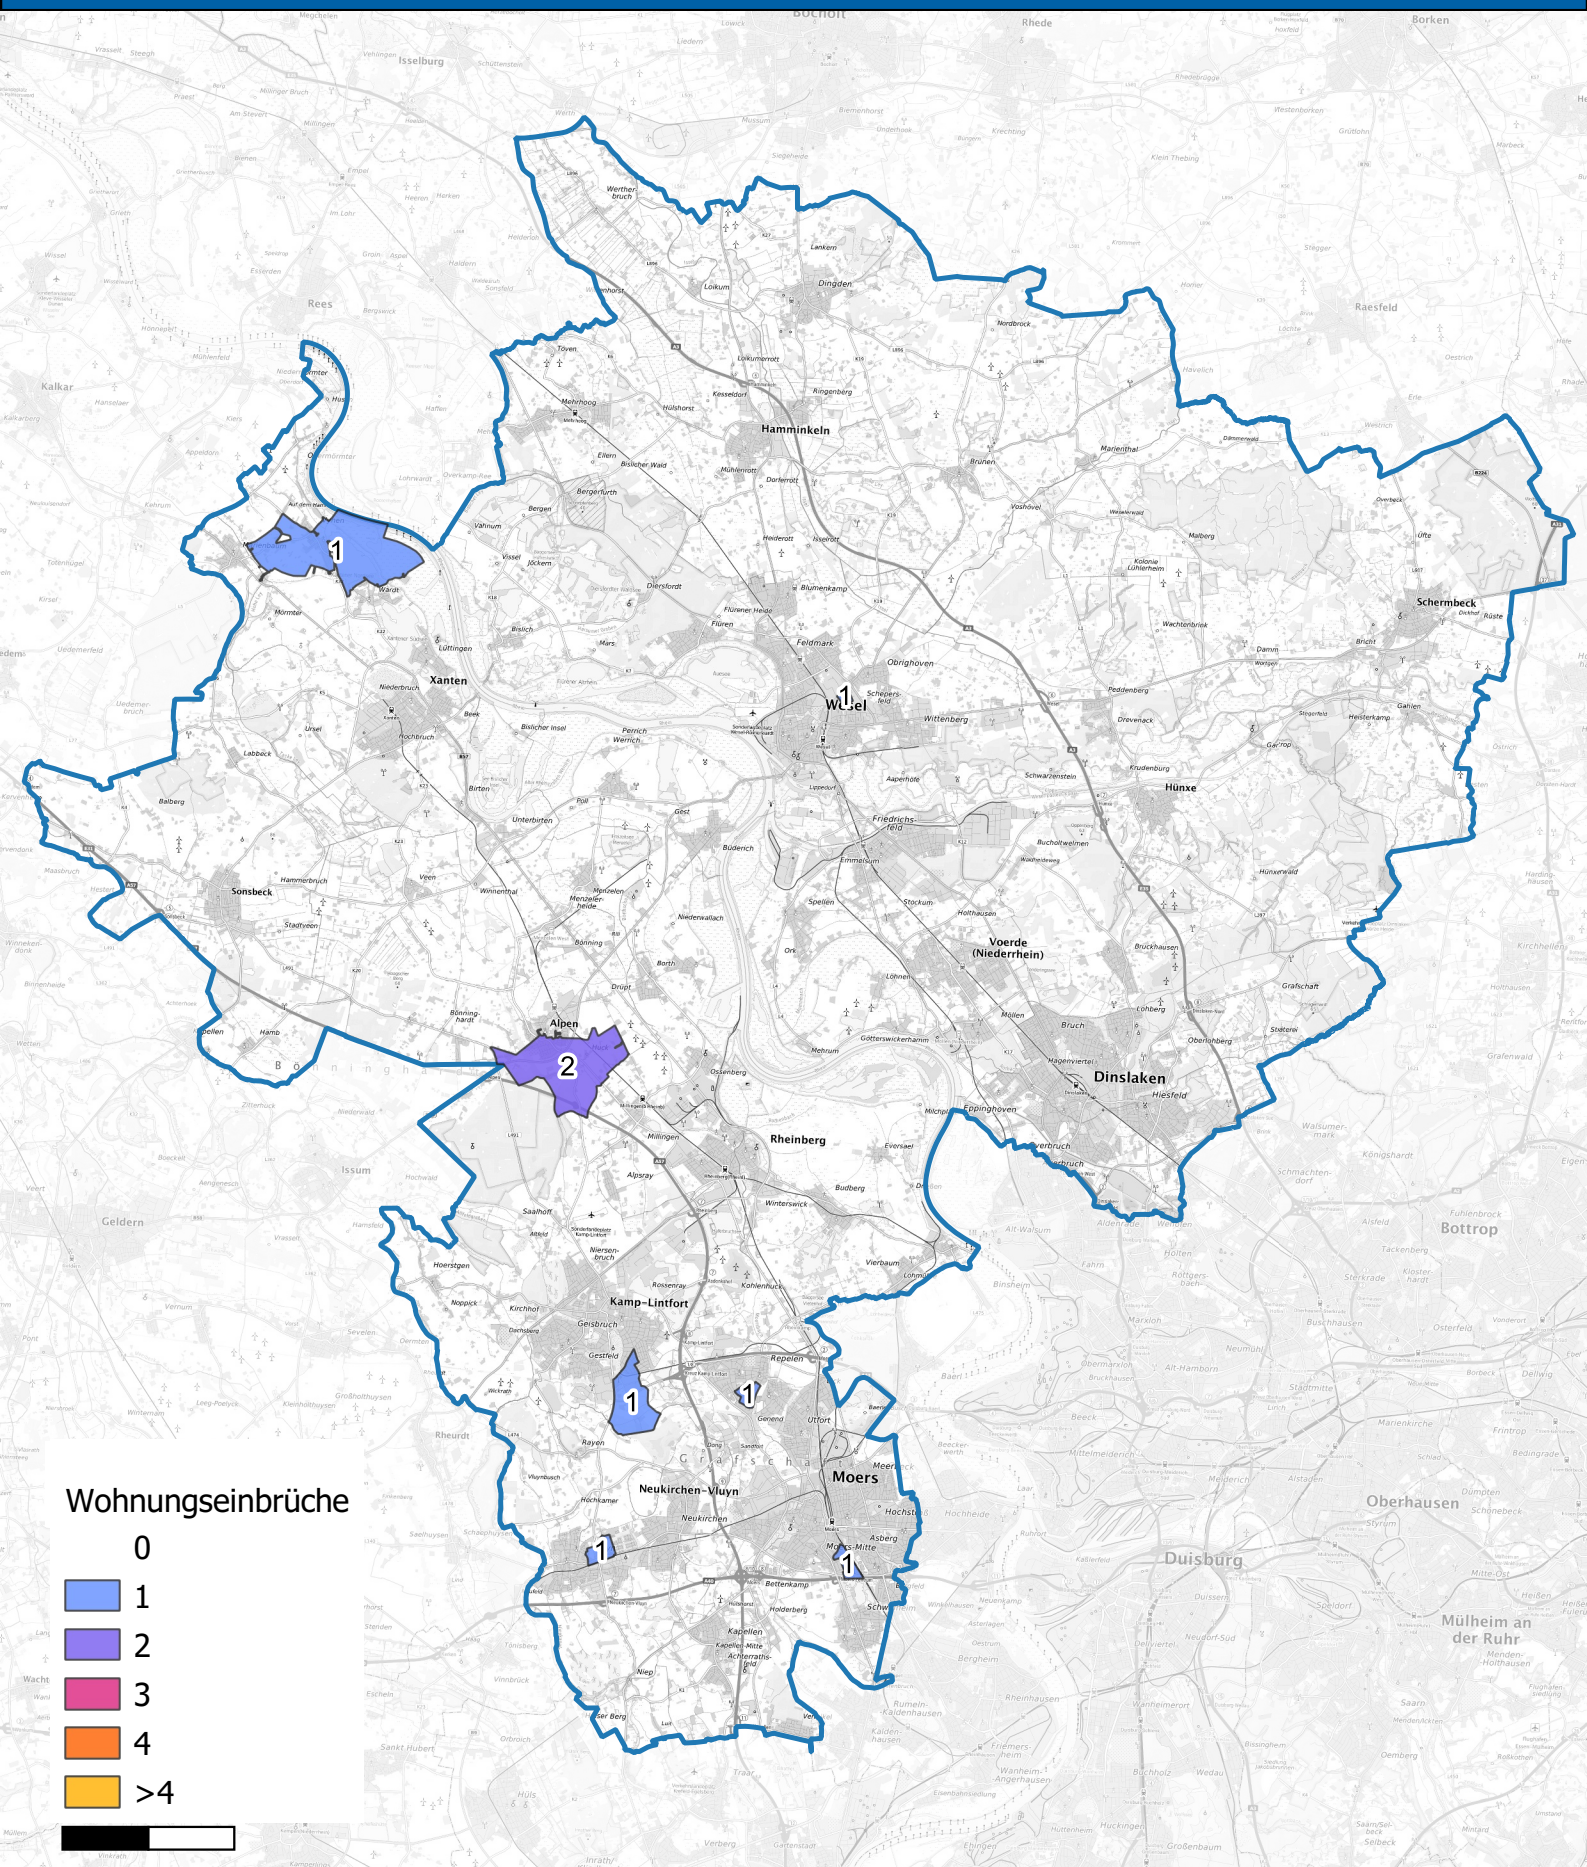

Wohnungseinbruchsradar für die KPB Wesel vom 20.01.2025 bis 26.01.2025

Hintergrundkarte: © Bundesamt für Kartographie und Geodäsie (2024)

Informationen zu Präventionshinweisen und Beratungsstellen der Polizei NRW finden Sie hier ["https://polizei.nrw/artikel/riegel-vor-sicher-ist-sicherer"](https://polizei.nrw/artikel/riegel-vor-sicher-ist-sicherer)