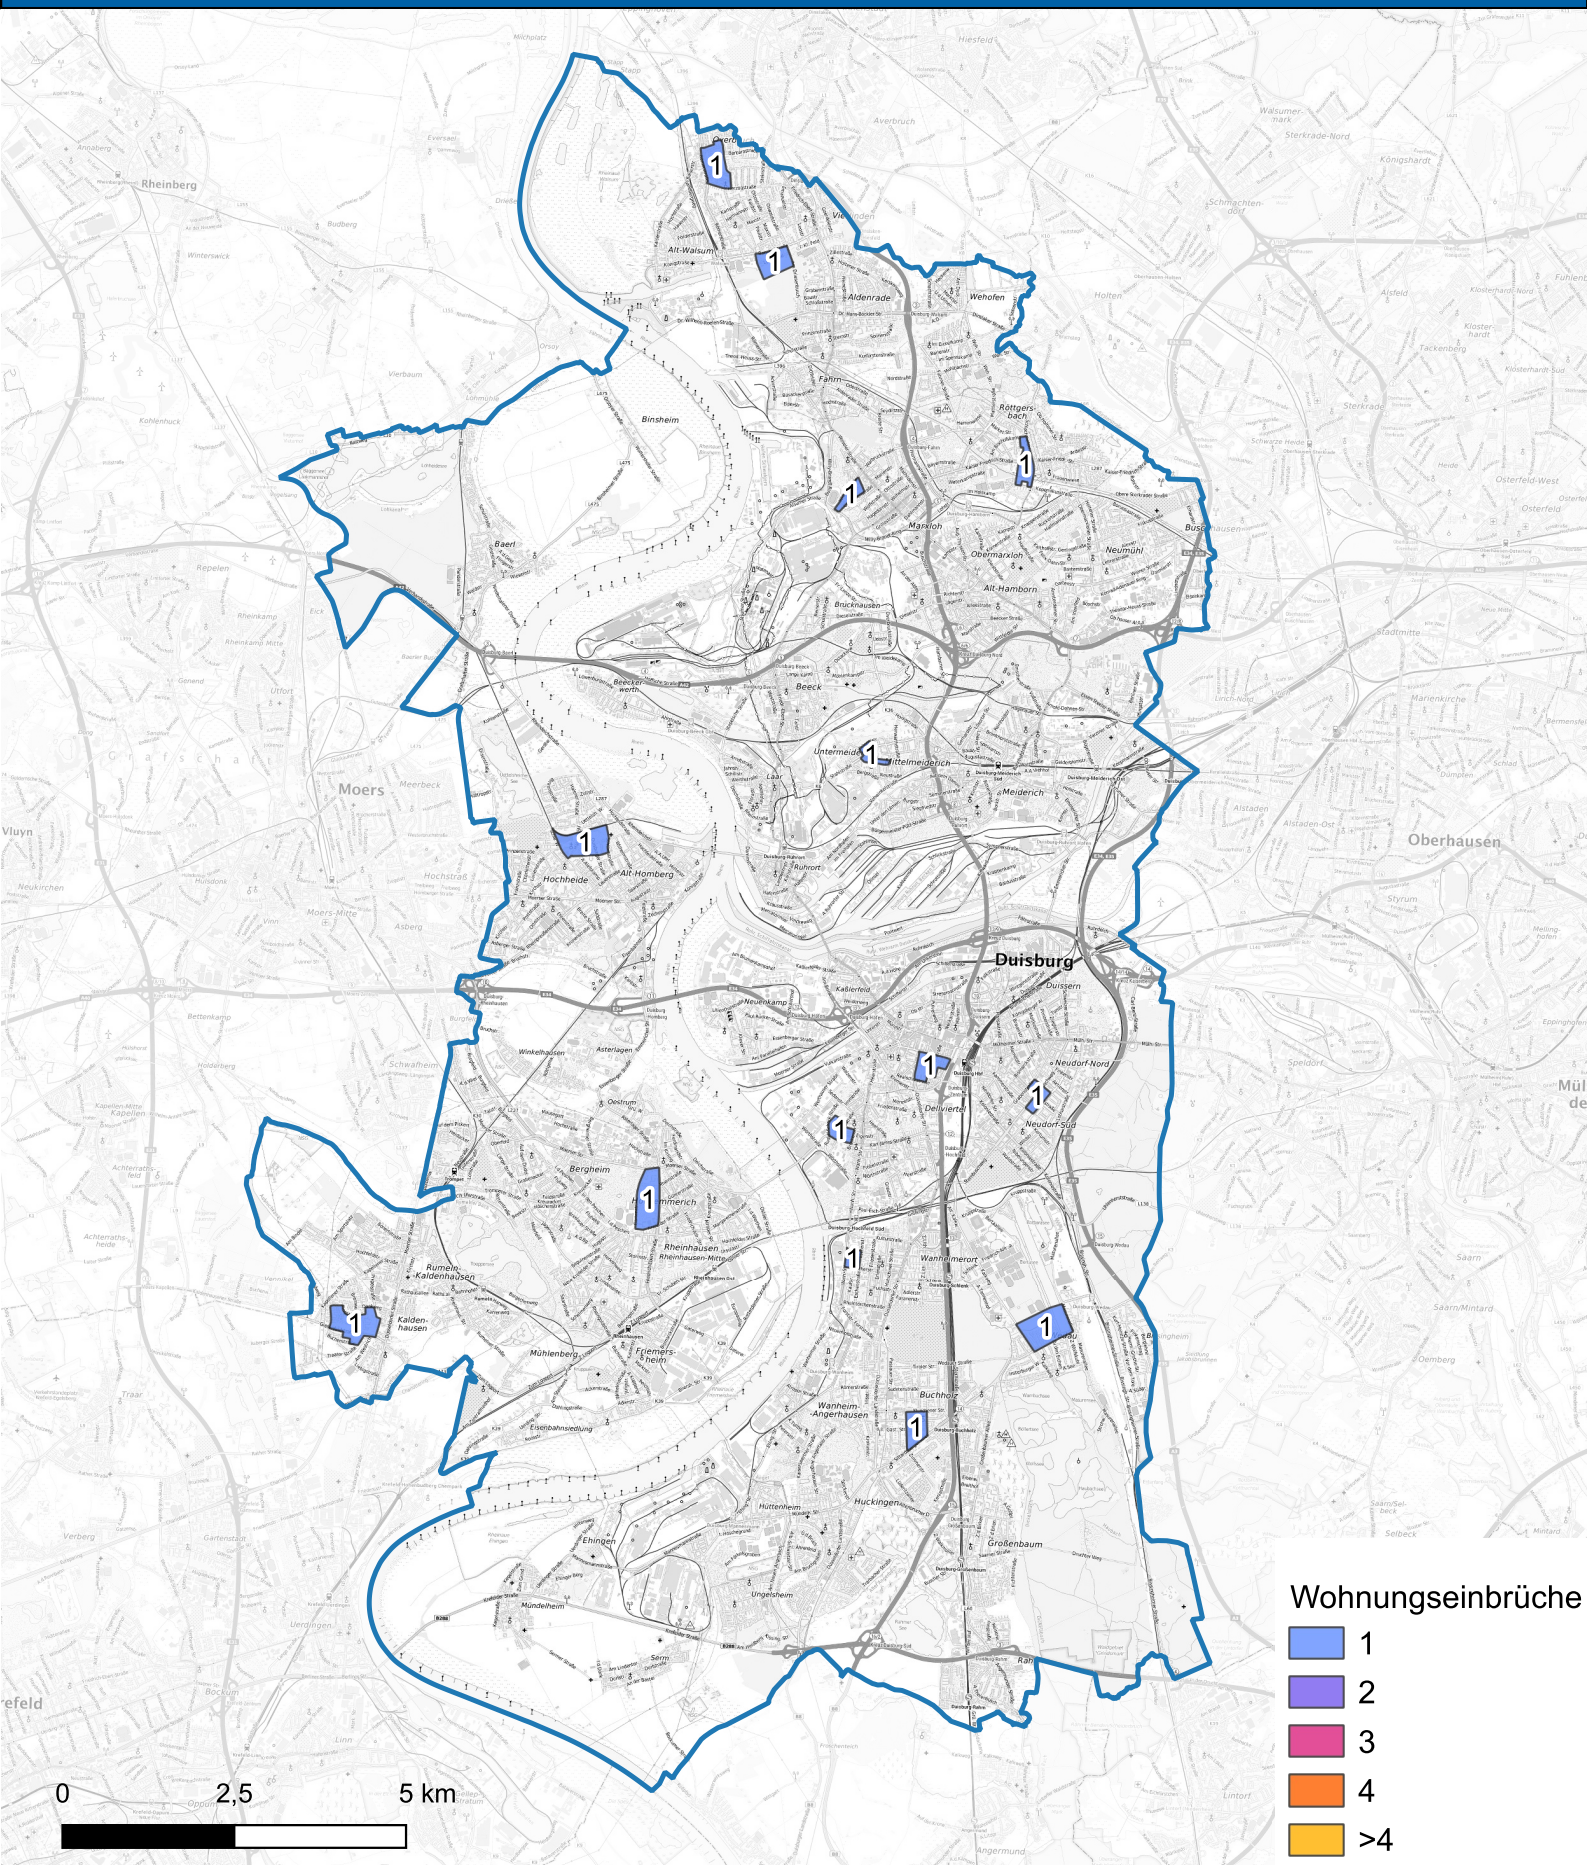

Wohnungseinbruchsradar für das Stadtgebiet Duisburg vom 30.03.2026 bis 05.04.2026

Hintergrundkarte: © Bundesamt für Kartographie und Geodäsie (2024)

Informationen zu Präventionshinweisen und Beratungsstellen der Polizei NRW finden Sie hier ["https://polizei.nrw/artikel/riegel-vor-sicher-ist-sicherer"](https://polizei.nrw/artikel/riegel-vor-sicher-ist-sicherer)

POLIZEI
Nordrhein-Westfalen
Duisburg