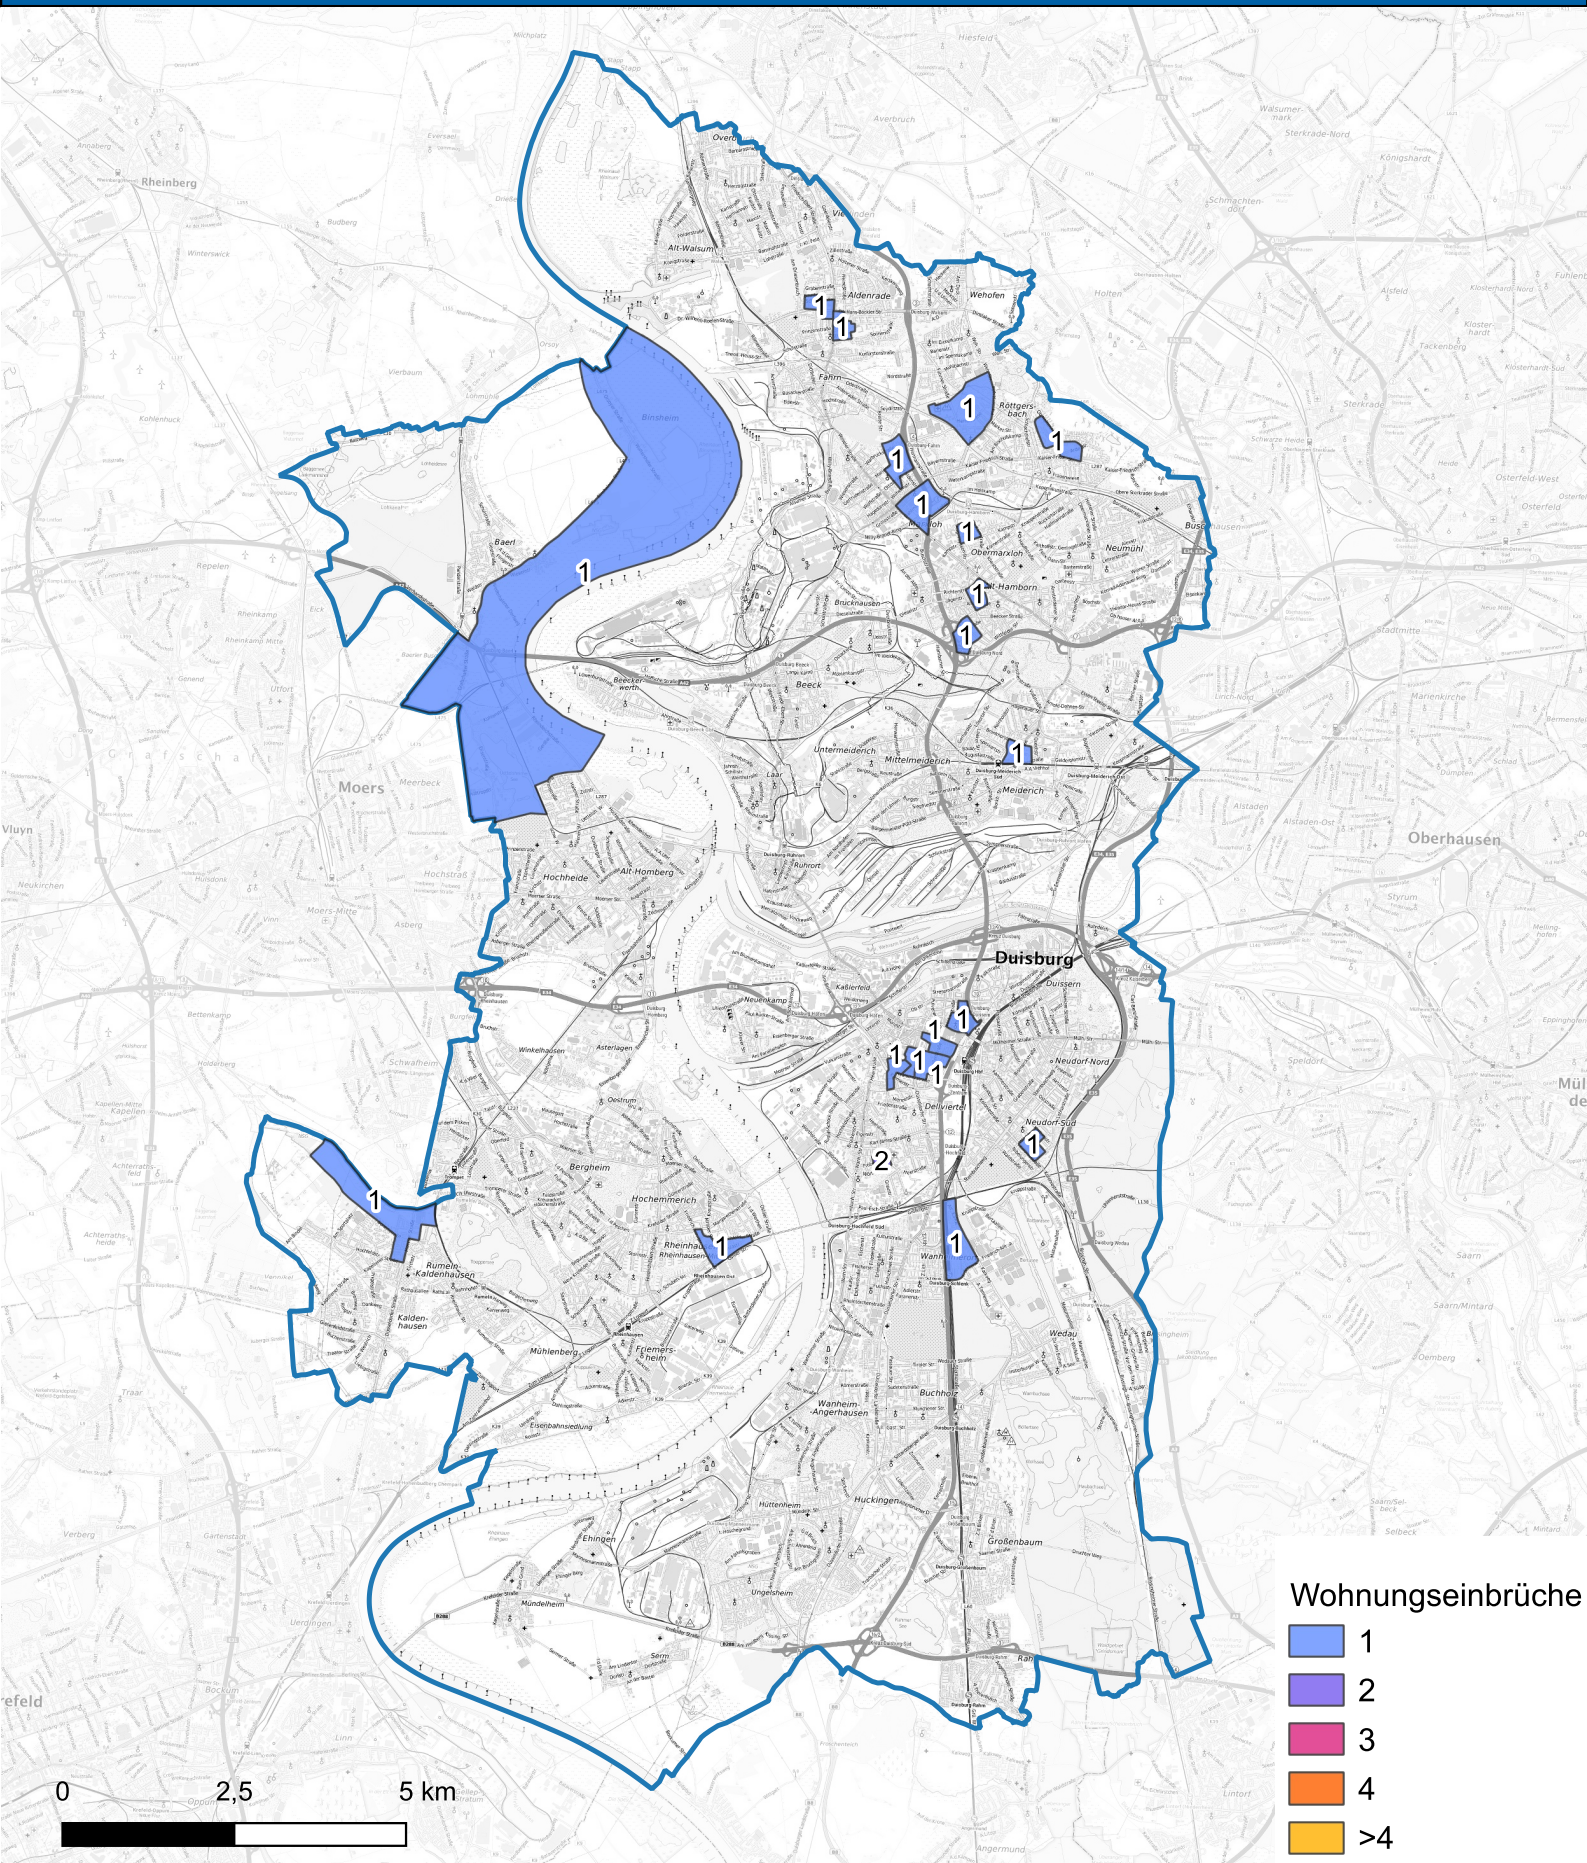

Wohnungseinbruchsradar für das Stadtgebiet Duisburg vom 13.04.2026 bis 19.04.2026

Hintergrundkarte: © Bundesamt für Kartographie und Geodäsie (2024)

Informationen zu Präventionshinweisen und Beratungsstellen der Polizei NRW finden Sie hier ["https://polizei.nrw/artikel/riegel-vor-sicher-ist-sicherer"](https://polizei.nrw/artikel/riegel-vor-sicher-ist-sicherer)

POLIZEI
Nordrhein-Westfalen
Duisburg