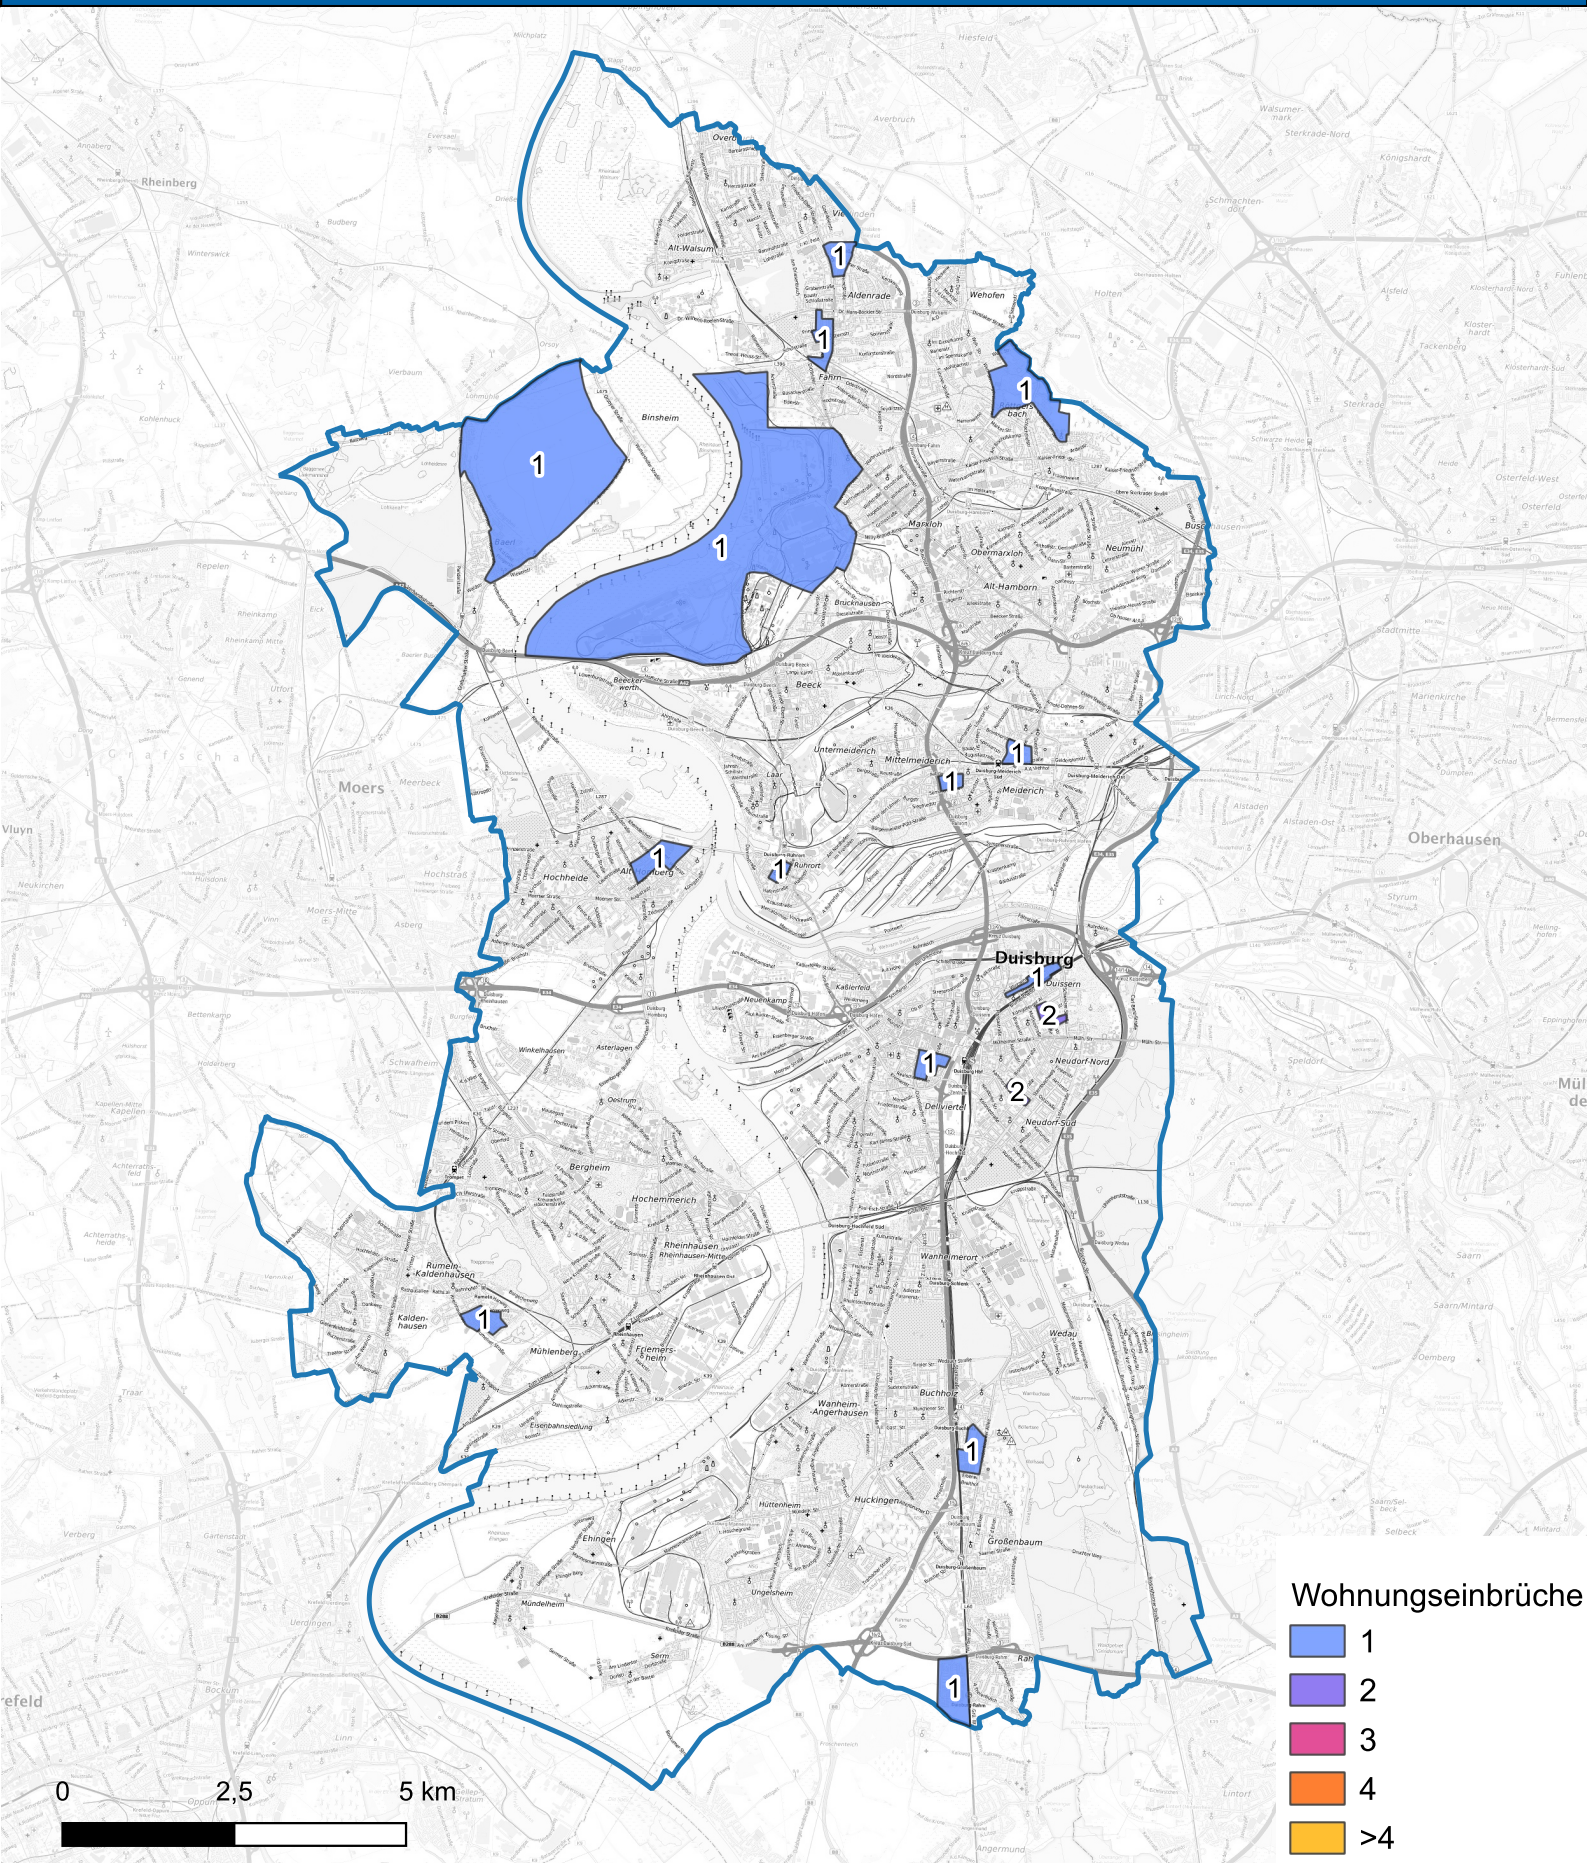

# Wohnungseinbruchsradar für das Stadtgebiet Duisburg vom 20.04.2026 bis 26.04.2026

Hintergrundkarte: © Bundesamt für Kartographie und Geodäsie (2024)

Informationen zu Präventionshinweisen und Beratungsstellen der Polizei NRW finden Sie hier ["https://polizei.nrw/artikel/riegel-vor-sicher-ist-sicherer"](https://polizei.nrw/artikel/riegel-vor-sicher-ist-sicherer)

**POLIZEI**  
Nordrhein-Westfalen  
Duisburg