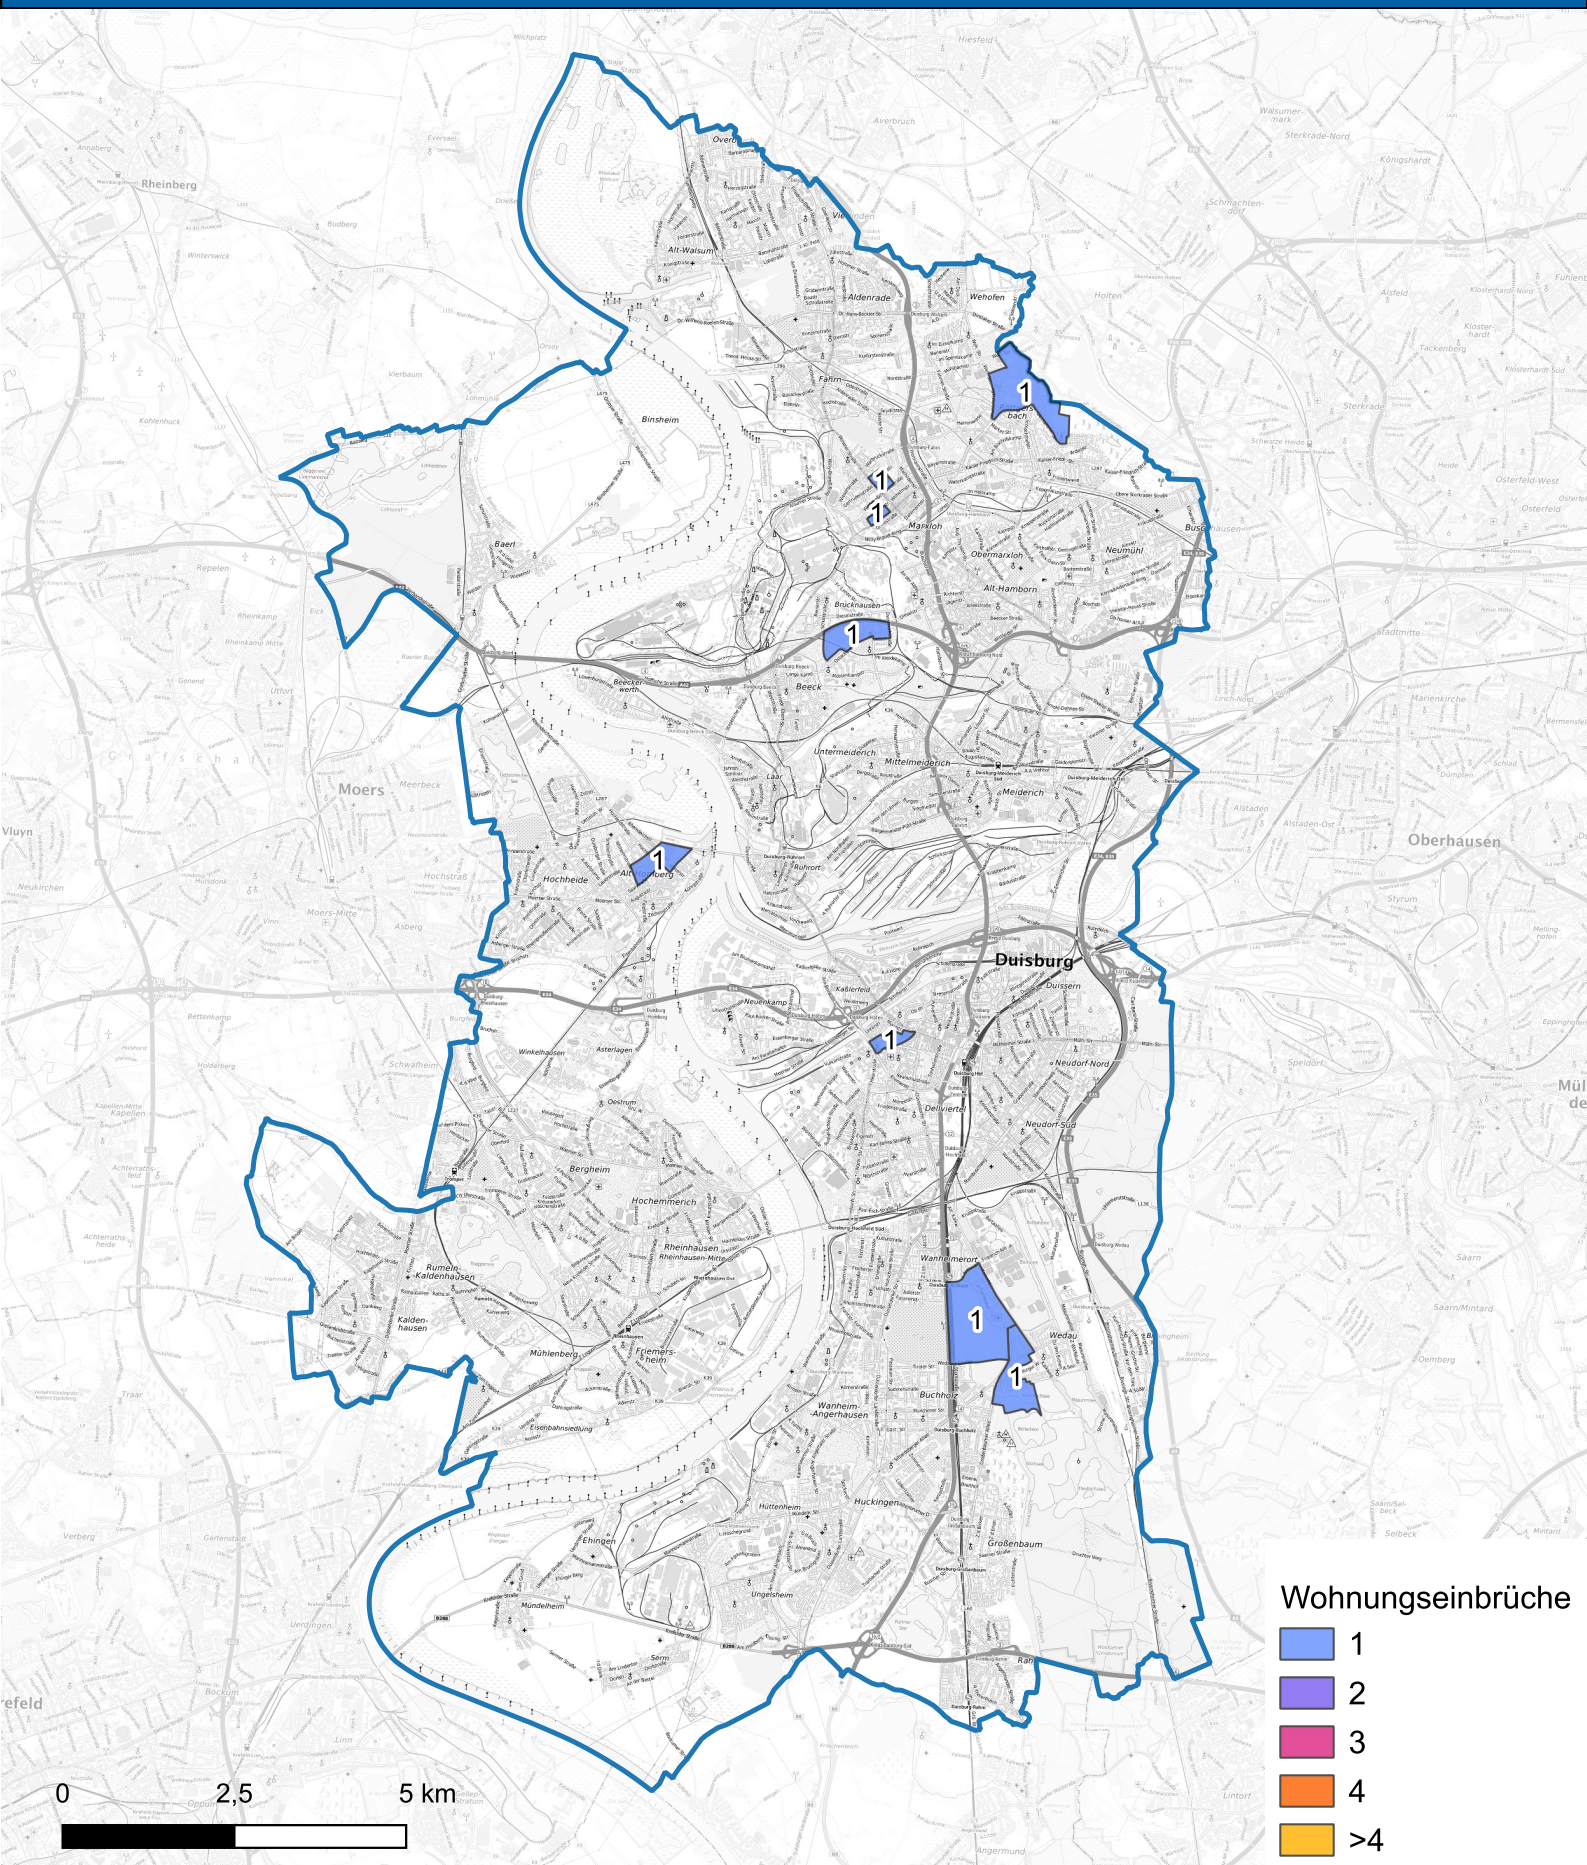

Wohnungseinbruchsradar für das Stadtgebiet Duisburg vom 22.06.2026 bis 28.06.2026

Hintergrundkarte: © Bundesamt für Kartographie und Geodäsie (2024)

Informationen zu Präventionshinweisen und Beratungsstellen der Polizei NRW finden Sie hier "<https://polizei.nrw/artikel/riegel-vor-sicher-ist-sicherer>