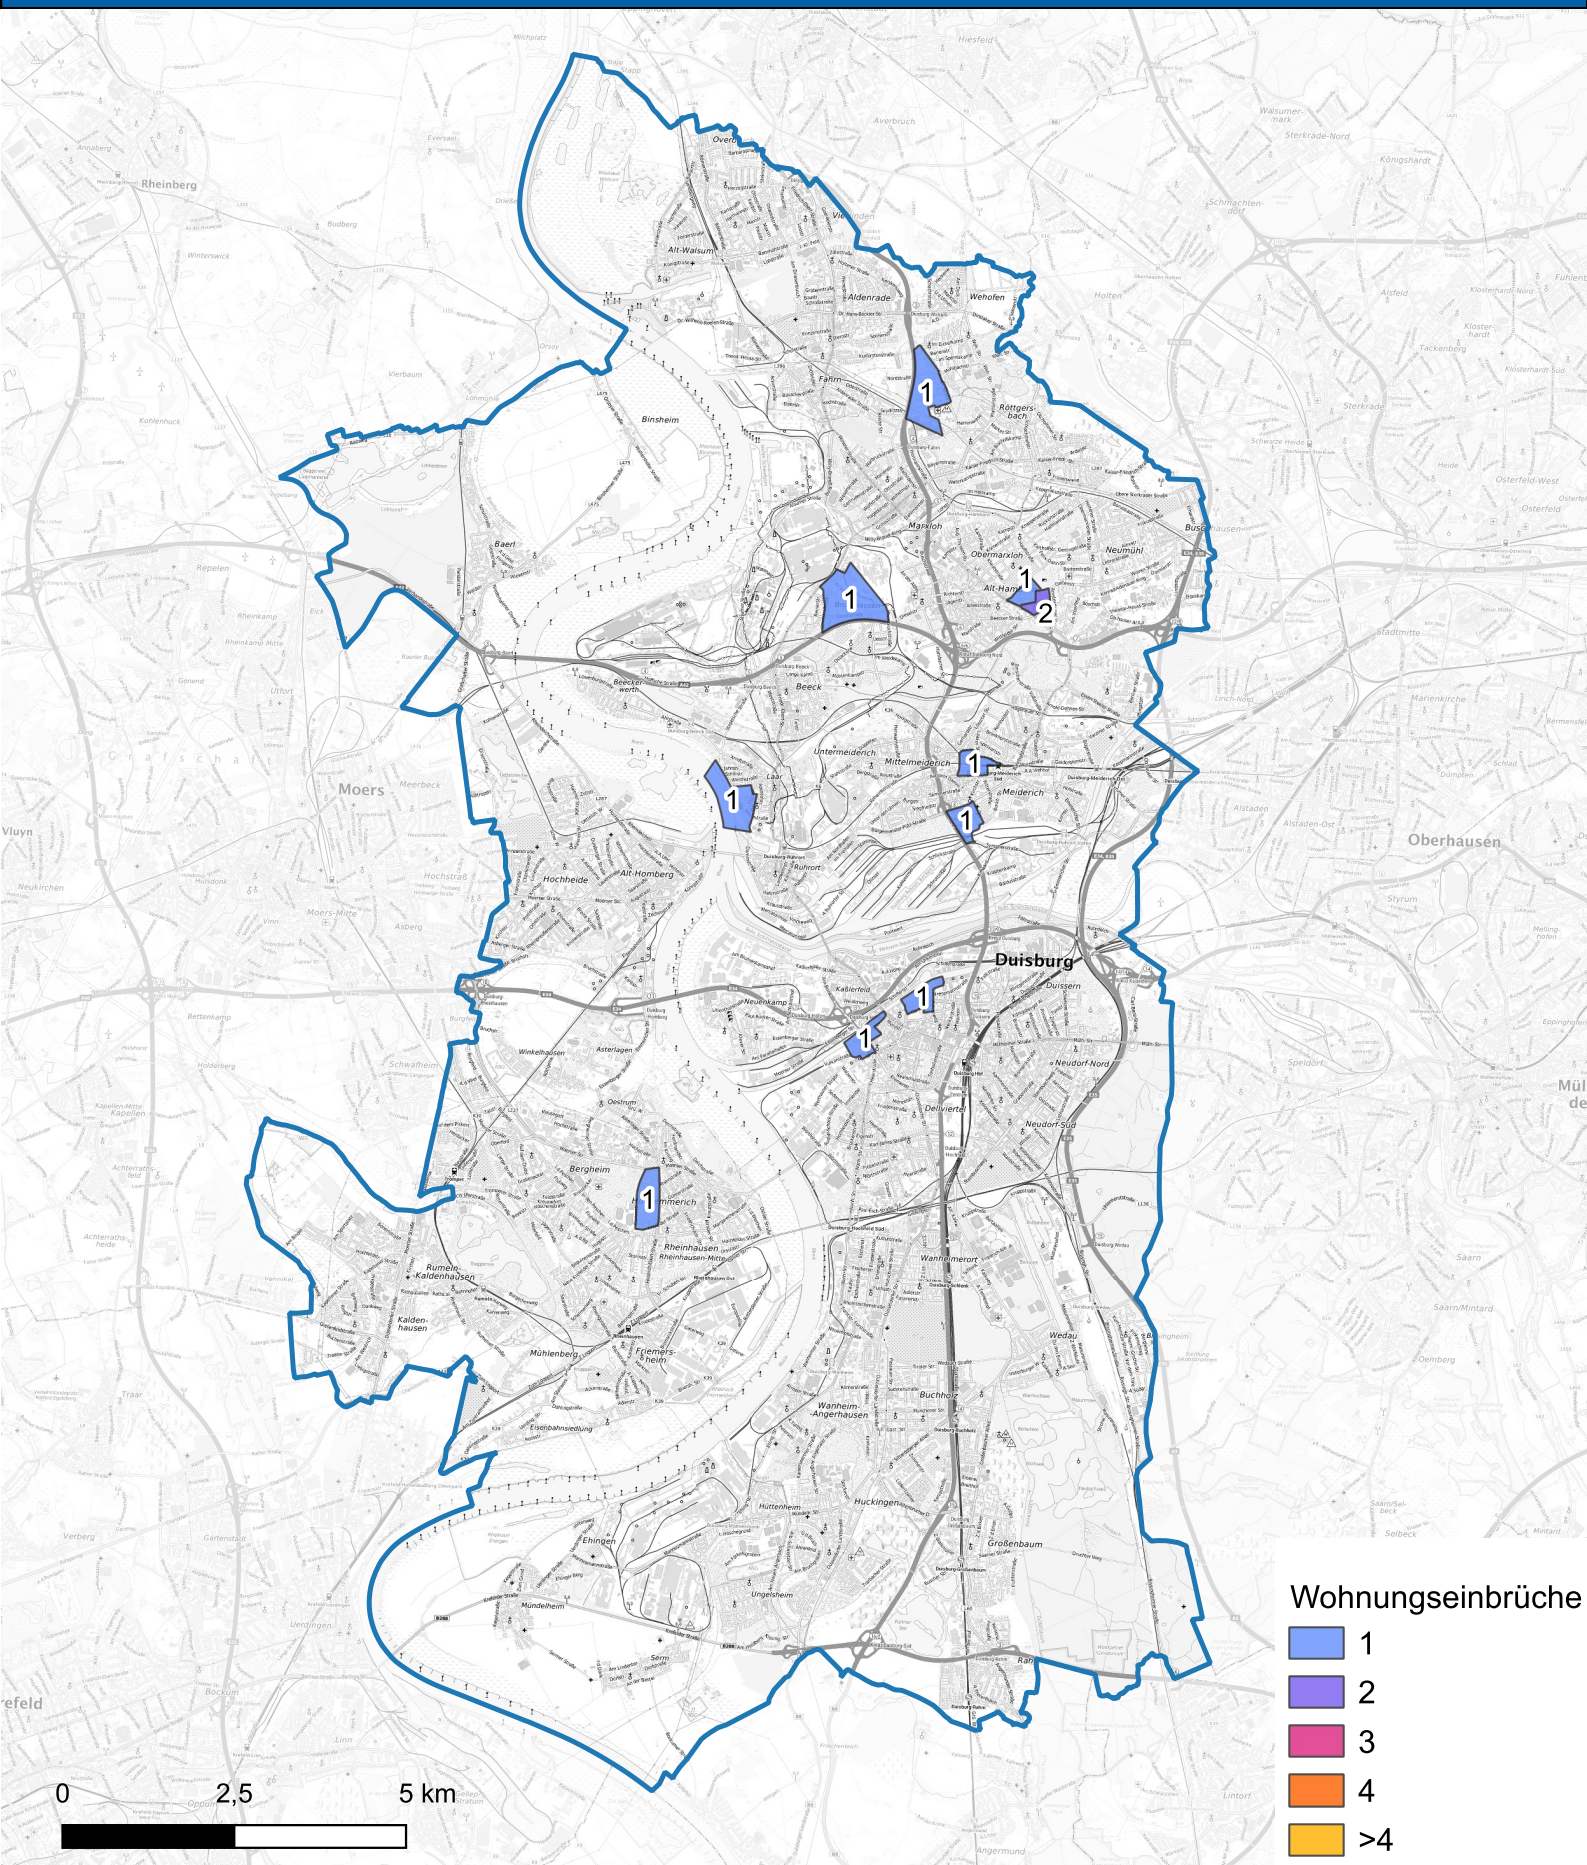

Wohnungseinbruchsradar für das Stadtgebiet Duisburg vom 27.04.2026 bis 03.05.2026

Hintergrundkarte: © Bundesamt für Kartographie und Geodäsie (2024)

Informationen zu Präventionshinweisen und Beratungsstellen der Polizei NRW finden Sie hier ["https://polizei.nrw/artikel/riegel-vor-sicher-ist-sicherer"](https://polizei.nrw/artikel/riegel-vor-sicher-ist-sicherer)

POLIZEI
Nordrhein-Westfalen
Duisburg