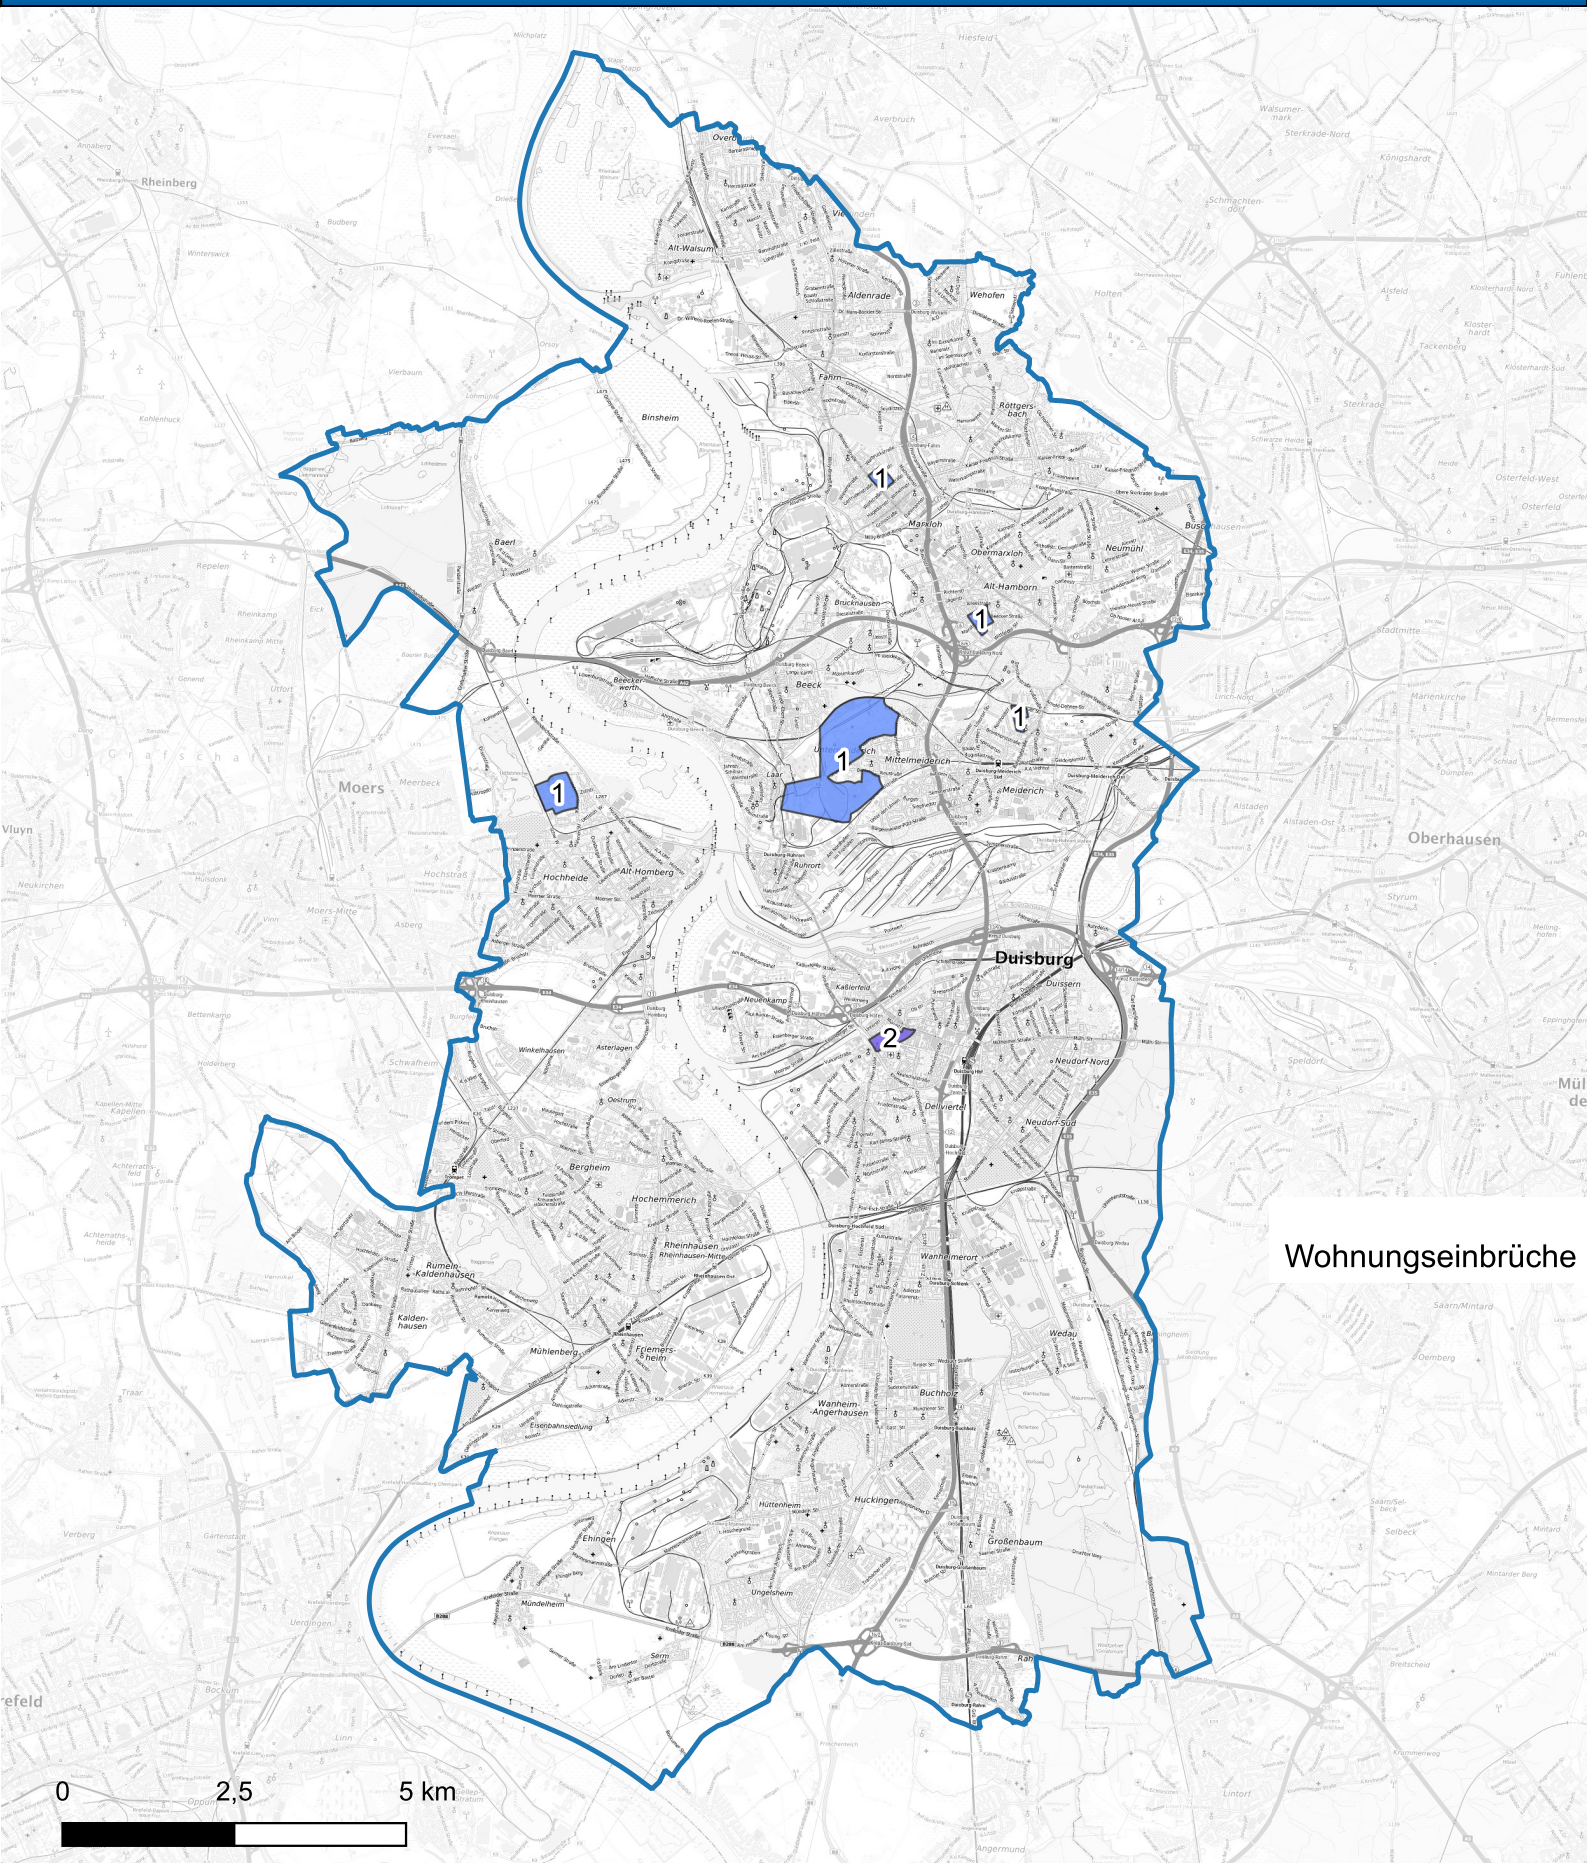

Wohnungseinbruchsradar für das Stadtgebiet Duisburg vom 15.06.2026 bis 21.06.2026

Hintergrundkarte: © Bundesamt für Kartographie und Geodäsie (2024)

Informationen zu Präventionshinweisen und Beratungsstellen der Polizei NRW finden Sie hier ["https://polizei.nrw/artikel/riegel-vor-sicher-ist-sicherer"](https://polizei.nrw/artikel/riegel-vor-sicher-ist-sicherer)

POLIZEI
Nordrhein-Westfalen
Duisburg